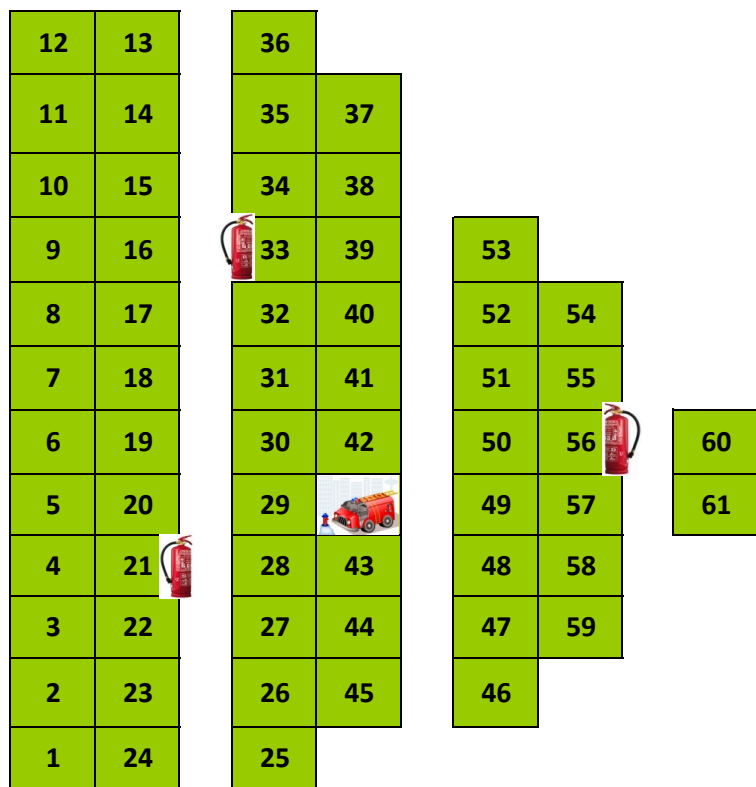

EXPLANADA de "CARRIZOSA"

Edificio del SANTUARIO

Nº 6 en Plano General

NORMATIVA para uso y disfrute de los CHOZOS

- * Prohibido el aparcamiento de vehículos en las calles de la Explanada, solo está autorizada la operación de carga y descarga.
- * Si usa gas butano extreme la precaución por el riesgo de incendio
- * Prohibido encender hogueras o barbacoas de cualquier tipo
- * Su conexión eléctrica no permite el uso simultáneo de muchos aparatos electricos-electrónicos. Por favor haga uso racional de los mismo y de forma alternativa.
- * Prohibido el uso de artículos pirotécnicos.
- * Para permitir el descanso de sus vecinos (sobre todo personas mayores y niños) el uso de aparatos de música está autorizado hasta la hora que acaba la Verbena en el Santuario.
- * Sea respetuoso con los árboles y no deposite en su tronco aguas residuales.

POR FAVOR MEMORICE LA LOCALIZACIÓN DE LOS EXTINTORES
Y EN CASO DE EMERGENCIA AVISE URGENTEMENTE AL "CUARTO DE LA JUNTA"

Toma de Agua "Barcelona" (Bomberos)

Extintores