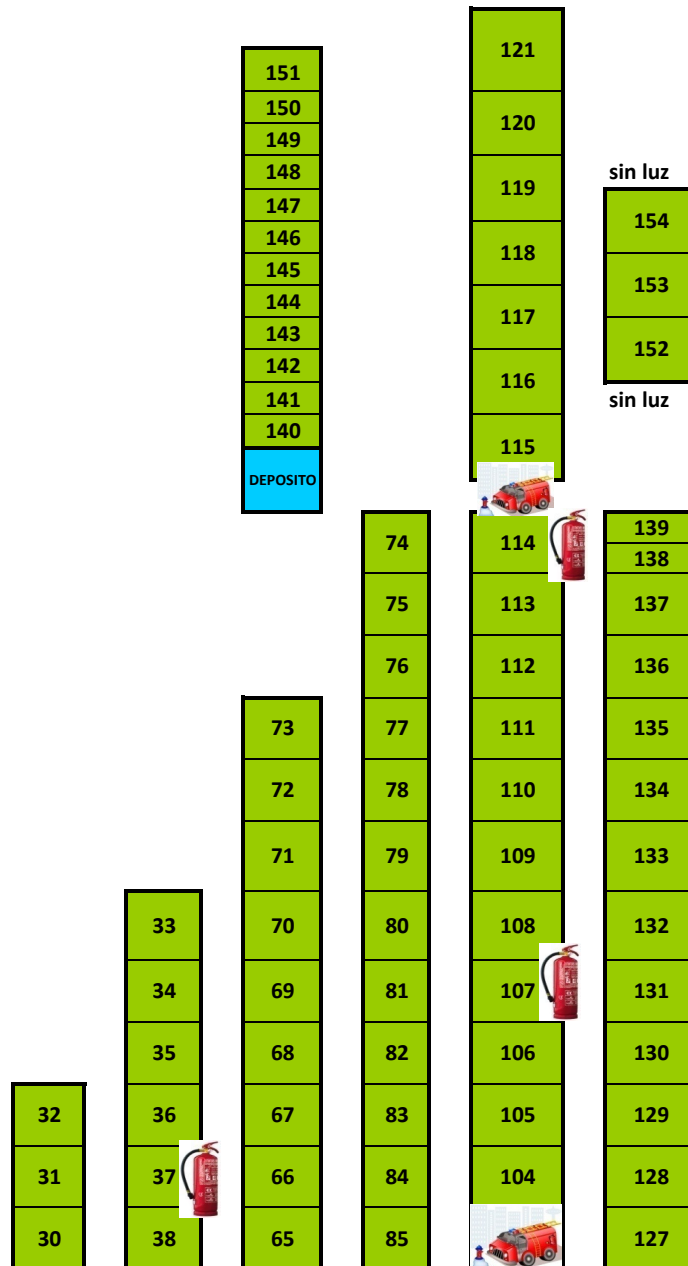

EXPLANADA de "LOS PINOS"

Nº 2 en Plano General

NORMATIVA para uso y disfrute de los CHOZOS

- * Prohibido el aparcamiento de vehículos en las calles de la Explanada, solo está autorizada la operación de carga y descarga.
- *Si usa gas butano extreme la precaución por el riesgo de incendio
- *Prohibido encender hogueras o barbacoas de cualquier tipo
- *Su conexión eléctrica no permite el uso simultáneo de muchos aparatos electricos-electrónicos. Por favor haga uso racional de los mismo y de forma alternativa.
- *Prohibido el uso de artículos pirotécnicos.
- *Para permitir el descanso de sus vecinos (sobre todo personas mayores y niños) el uso de aparatos de música está autorizado hasta la hora que acaba la Verbena en el Santuario.
- *Sea respetuoso con los árboles y no deposite en su tronco aguas residuales.

POR FAVOR MEMORICE LA LOCALIZACIÓN DE LOS EXTINTORES
Y EN CASO DE EMERGENCIA AVISE URGENTEMENTE AL "CUARTO DE LA JUNTA"

Toma de Agua "Barcelona" (Bomberos)

Extintores

Edificio del SANTUARIO (Capilla)