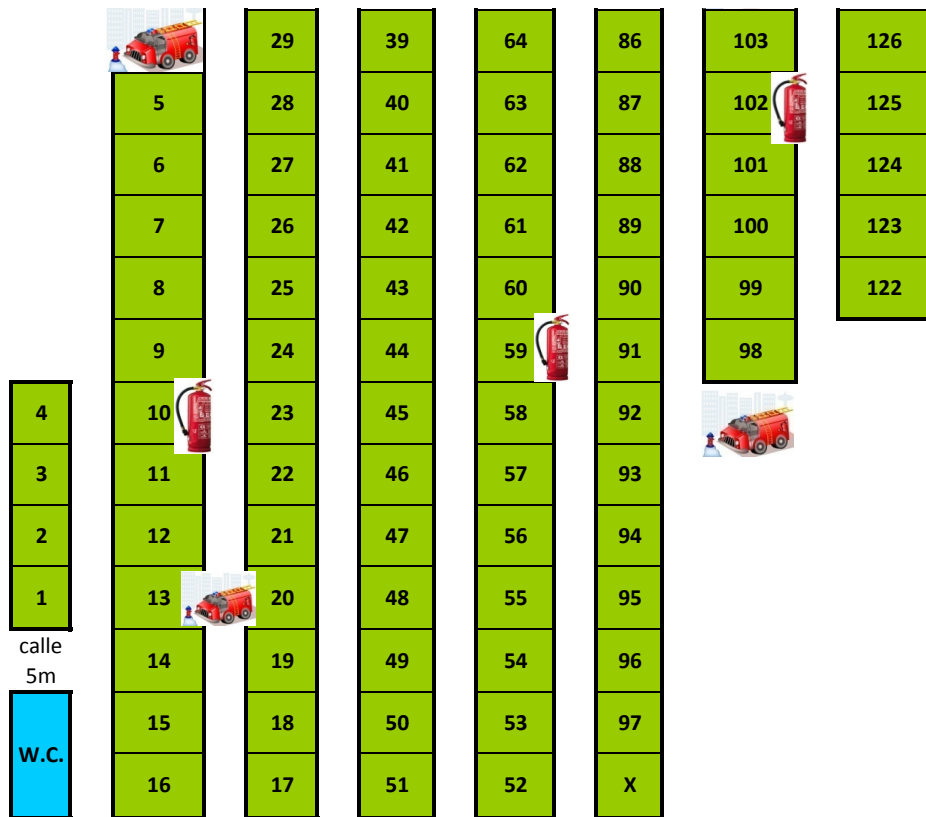

EXPLANADA de "LOS PINOS"

Nº 2 en Plano General

NORMATIVA para uso y disfrute de los CHOZOS

- * Prohibido el aparcamiento de vehículos en las calles de la Explanada, solo está autorizada la operación de carga y descarga.
- *Si usa gas butano extreme la precaución por el riesgo de incendio
- *Prohibido encender hogueras o barbacoas de cualquier tipo
- *Su conexión eléctrica no permite el uso simultáneo de muchos aparatos electricos-electrónicos. Por favor haga uso racional de los mismo y de forma alternativa.
- *Prohibido el uso de artículos pirotécnicos.
- *Para permitir el descanso de sus vecinos (sobre todo personas mayores y niños) el uso de aparatos de música está autorizado hasta la hora que acaba la Verbena en el Santuario.
- *Sea respetuoso con los árboles y no deposite en su tronco aguas residuales.

POR FAVOR MEMORICE LA LOCALIZACIÓN DE LOS EXTINTORES
Y EN CASO DE EMERGENCIA AVISE URGENTEMENTE AL "CUARTO DE LA JUNTA"

Toma de Agua "Barcelona" (Bomberos)

Extintores

Edificio del SANTUARIO (Capilla)