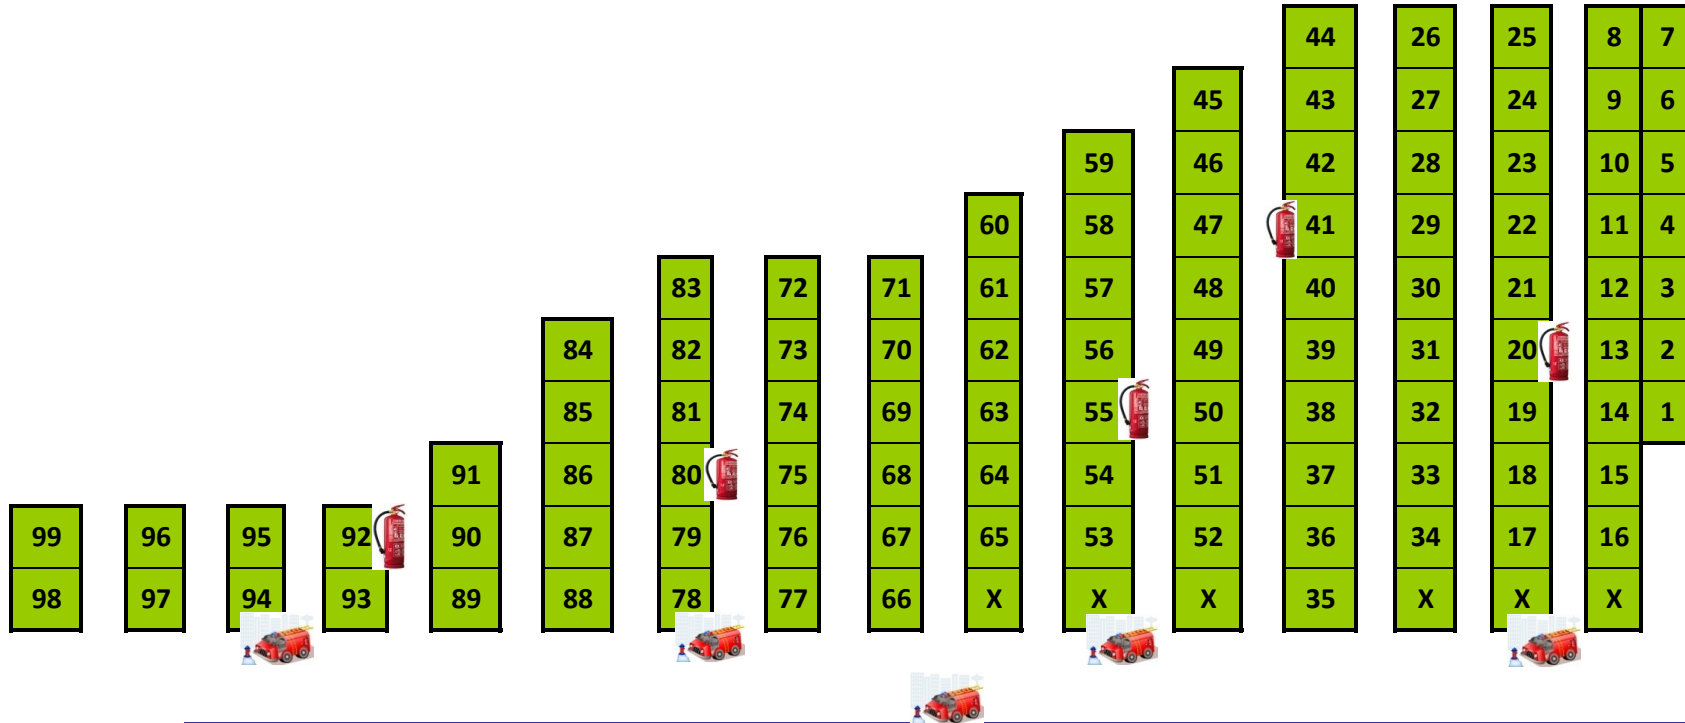

EXPLANADA "VEGA BARES"

Nº 3 en Plano General

Edificio del SANTUARIO

NORMATIVA para uso y disfrute de los CHOZOS

- * Prohibido el aparcamiento de vehículos en las calles de la Explanada, solo está autorizada la operación de carga y descarga.
- * Si usa gas butano extreme la precaución por el riesgo de incendio
- * Prohibido encender hogueras o barbacoas de cualquier tipo
- * Su conexión eléctrica no permite el uso simultáneo de muchos aparatos electricos-electrónicos. Por favor haga uso racional de los mismo y de forma alternativa.
- * Prohibido el uso de artículos pirotécnicos.
- * Para permitir el descanso de sus vecinos (sobre todo personas mayores y

Toma Agua "Barcelona" (Bomberos)

Extintores

niños) el uso de aparatos de música está autorizado hasta la hora que acaba la Verbena en el Santuario.

***Sea respetuoso con los árboles y no deposite en su tronco aguas residuales.**